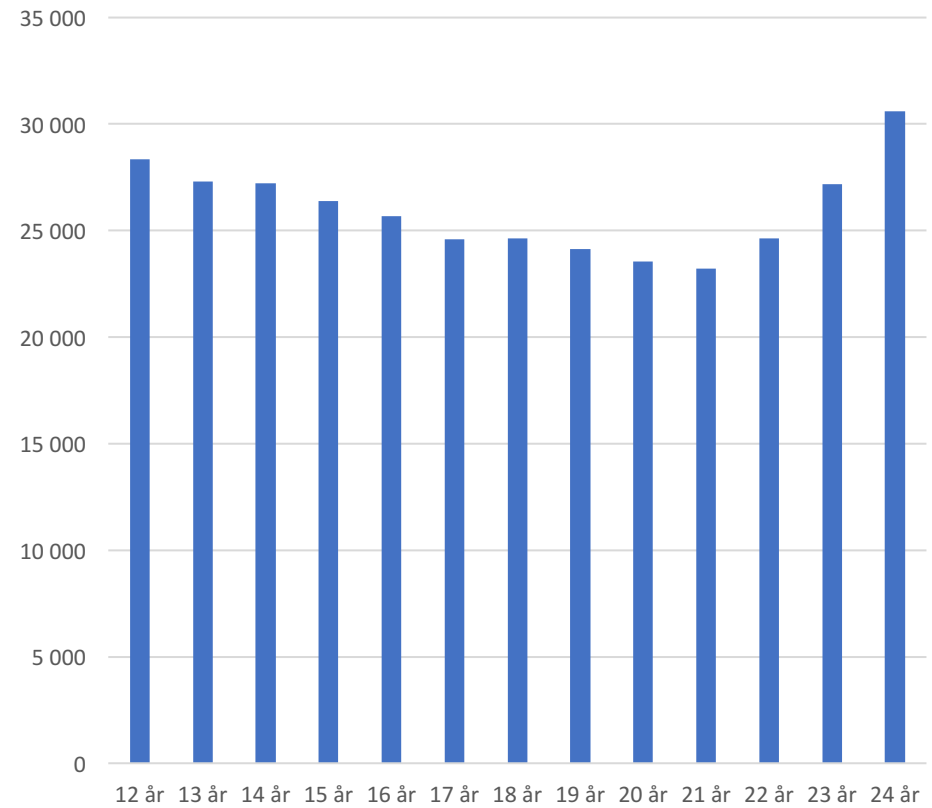

Stockholms län, 2018

SCB: Folkmängden den 1 november efter region, ålder och kön. År 2002 - 2018